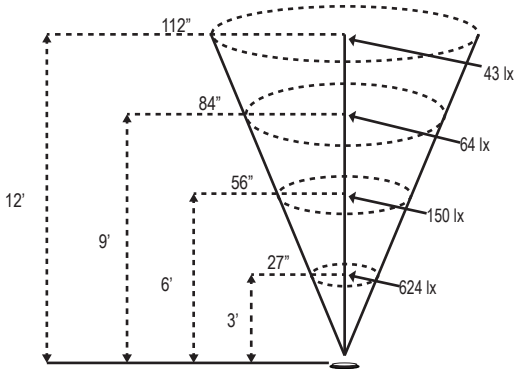

Project:
Type:

LPAR36 LED Photometric Comparisons

LPAR36-LED-4W-F

LPAR36-LED-8W-F

LPAR36-LED-10W-F

LPAR36-LED-4W-WF

LPAR36-LED-8W-WF

LPAR36-LED-10W-WF